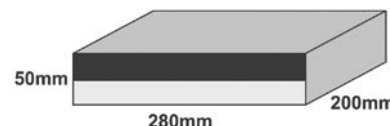

DVB-S2® DOLBY DIGITAL SD -> HD upscaling

HD TV

HI-SPEED CERTIFIED USB

eco mode

viaccess
a France Telecom company

Tauchen Sie mit HUMAX ein in die Fernsehwelt von morgen. Der VAHD-5300 ist ein topmoderner HDTV-Satellitenempfänger der Sie mit atemberaubenden Bildern und kristallklarem digitalen Kinosound verzaubern wird. Dank neuester MPEG4-Technologie und verbesserter DVB-S2 Empfangstechnik ist der VAHD-5300 bereit für die Standards der Zukunft und gleichfalls in der Lage, klassisches SDTV (PAL) zu empfangen.

Mit dem VAHD-5300 lanciert HUMAX einen würdigen HD-Nachfolger für die sehr erfolgreichen Viaccess-SD-Receiver. Wird eine USB-Festplatte angeschlossen, verwandelt sich der VAHD-5300 zum vollwertigen digitalen Videorecorder mit Timeshift-Funktion. Der LAN-Anschluss bietet direkten Zugriff auf YouTube und Heimnetzwerk.

- HDTV-Satellitenempfänger DVB-S/S2, MPEG-2 und MPEG-4 AVC/H.264
- integrierter VIACCESS-Decoder zum Empfang der SRG-Programme
- Ausgabe 1080i, 720p, 576p/i, Upscaling bei PAL Sendungen
- einfache Bedienung dank übersichtlicher Menüstruktur
- brillante Bild- und Tonqualität
- PVR: mit externer Festplatte via USB ein vollwertiger Single-PVR inklusive Timeshift-Funktion für zeitversetztes Fernsehen
- USB 2.0 Master-Anschluss
- AV-Anschlüsse: HDMI1.2, Component, 2x Scart, 3x Chinch für Audio/Video, optischer Digital-Audioausgang (Dolby Digital/AC3)
- Netzwerkfähig: 10/100Mbit LAN-Anschluss, unterstützt UPnP
- direkter Zugriff auf YouTube
- DiSEqC 1.0/1.1/1.2, USALS und SCR/Unicablesteuerung
- übersichtliche Fernbedienung mit grossen Tasten und TV-Funktion
- Mediaplayer für Fotos, Musik und Video (Formate: JPEG, MP3, AVI, MPEG . . .)
- übersichtlicher Elektronischer Programmführer (EPG), Aufnahmen direkt im EPG programmierbar
- schnelle Teletextdecoder mit Unterseiten-Zugriff
- schnelles Laden, Kopieren und Speichern der Kanalliste oder Software via USB
- ECO-Netzteil, Standby-Stromaufnahme weniger als 0,5W
- Abmessungen (B x H x T): 28 x 5 x 20cm
- Gewicht 1,5kg

Bestell-Nr. 100 1870