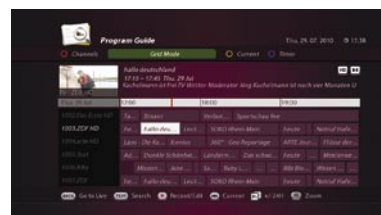

EPG-Übersicht