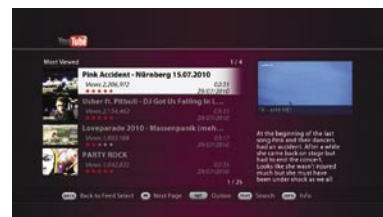

YouTube-Zugriff via LAN/Internet